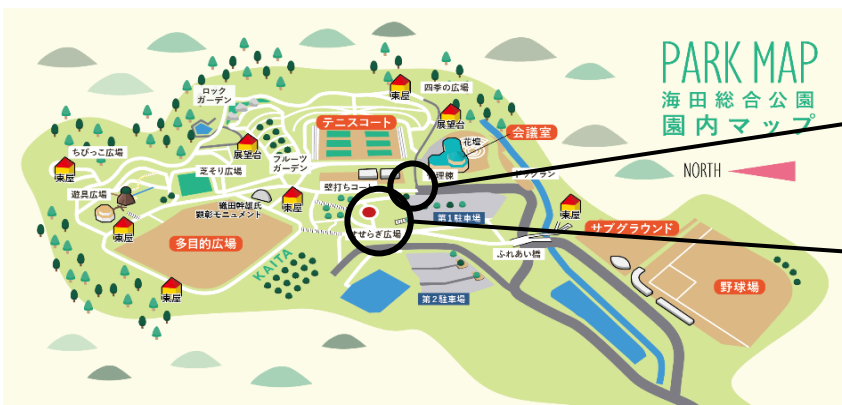

## マルシェ

### 出店

- |             |            |
|-------------|------------|
| • LEAF      | フランクフルト    |
| • 海田なかよし実習所 | クッキー       |
| • ノイエ       | 冷やしパン      |
| • ひよこの家     | アクセサリー販売   |
| • 安芸の郷      | ブルーベリージュース |
| • 青空会       | 手作り雑貨      |

### スタンプラリー開催

マルシェ3ブースまわって、スタンプを集めよう！

スタンプを集めた方は、  
**サンフレッチェサイン入りグッズ**  
**ドラゴンフライズサイン色紙**  
**カーブグッズ**等が当たる  
抽選会に参加できます。

抽選会 16:15~せせらぎ広場

スタンプラリー回収場所

マルシェ 会場

お問い合わせ：海田総合公園 TEL：082-824-2433

※マルシェは雨天の際は中止といたします。